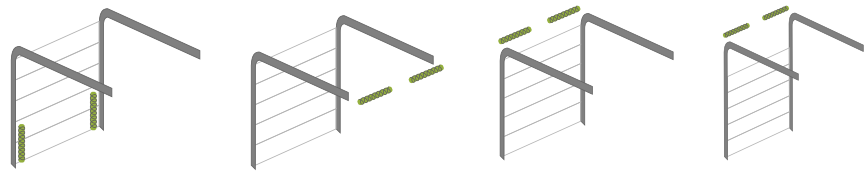

Classic Garázskapuk

Standard szekcionált garázskapu méretek **microwave, S-, M-, L-bordás panelekből**

Standard szekcionált garázskapu méretek **kazettás panelekből**

SZERELÉSI OPCIÓK

Nyílás magassága

hűző rugóval

nyílásba építve

alacsony vasalattal

alacsony vasalattal nyílásba építve

standard vasalattal

magas vasalattal

Szemöldök magasság, M min , mm	100	0	100	0	210	900
Szükséges oldalméret, O min , mm	140	0	130	0	130	140