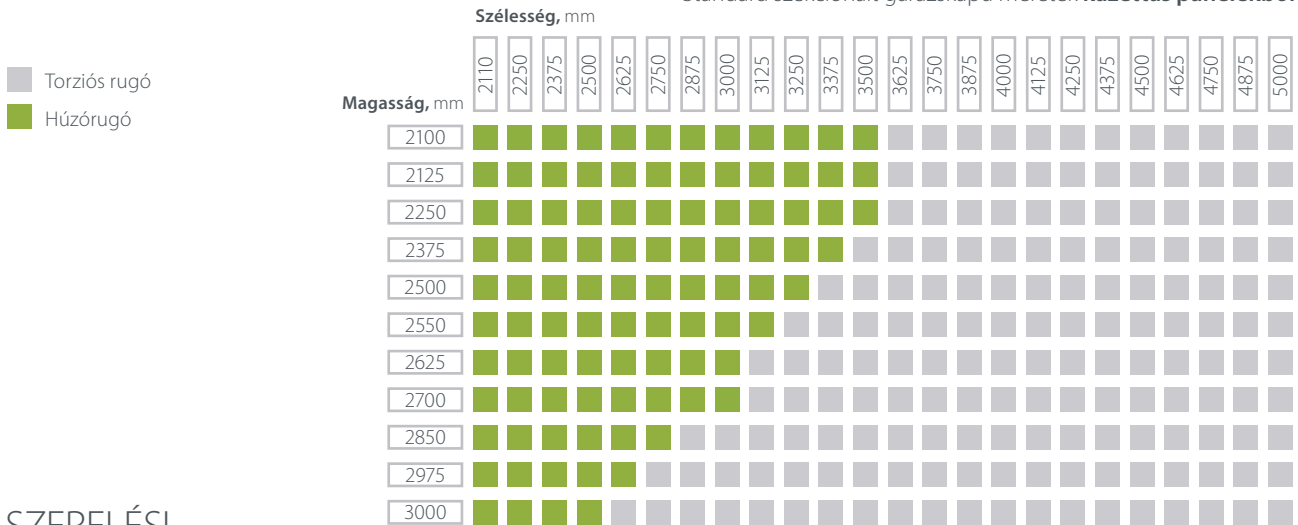

Standard szekcionált garázskapu méretek **kazettás panelekből**

SZERELÉSI OPCIÓK