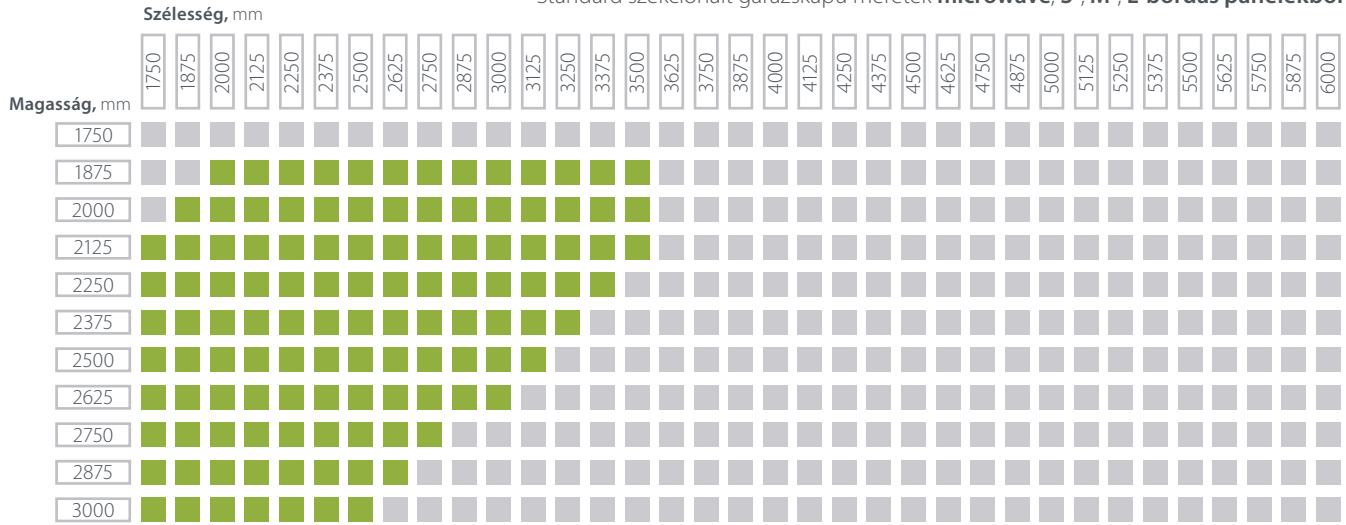

Classic Garázskapuk

Standard szekcionált garázskapu méretek **microwave, S-, M-, L-bordás panelekből**

Standard szekcionált garázskapu méretek **kazettás panelekből**

SZERELÉSI OPCIÓK

Nyílás magassága

hűző rugóval