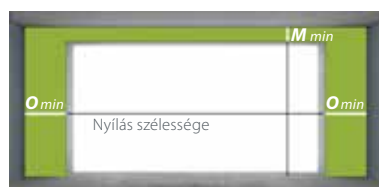

Trend Garázskapuk

Standard szekcionált garázskapu méretek **microwave, S-, M-, L-bordás panelekből**

Standard szekcionált garázskapu méretek **kazettás panelekből**

SZERELÉSI OPCIÓK

Nyílás magassága

húzó rugóval