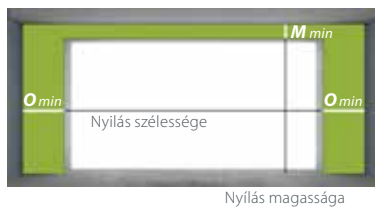

Classic Garázskapuk

Standard szekcionált garázskapu méretek **microwave, S-, M-, L-bordás panelekből**

Standard szekcionált garázskapu méretek **kazettás panelekből**

SZERELÉSI OPCIÓK

Nyílás magassága

hűző rugóval

nyílásba építve

alacsony vasalattal

alacsony vasalattal nyílásba építve

standard vasalattal

magas vasalattal

Szemöldök magasság, M min , mm	100	0	100	0	210	900
Szükséges oldalméret, O min , mm	140	0	130	0	130	140