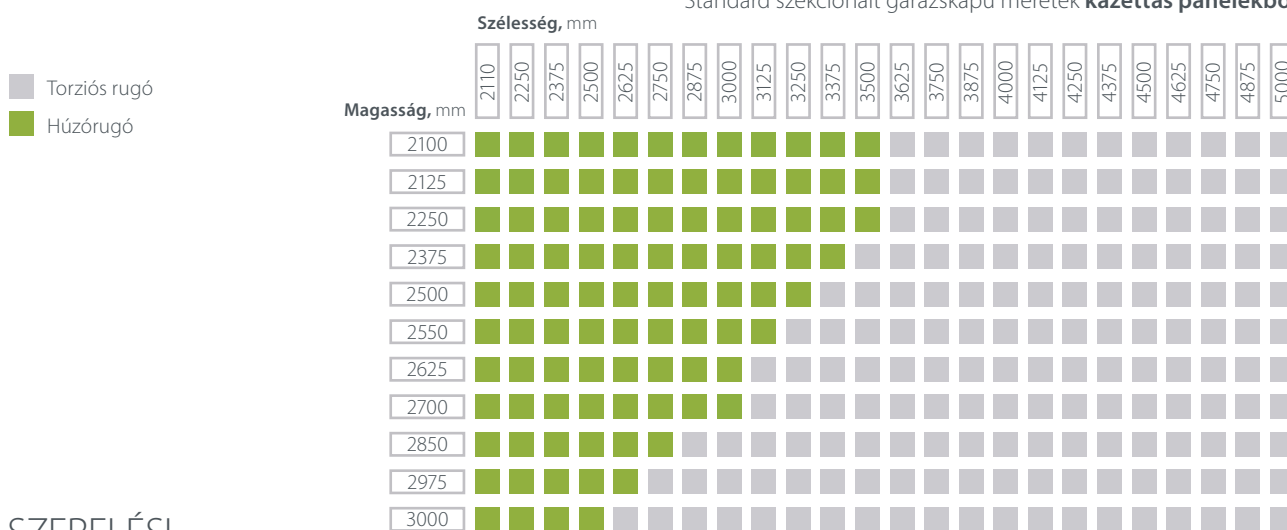

Standard szekcionált garázskapu méretek **kazettás panelekből**

SZERELÉSI OPCIÓK